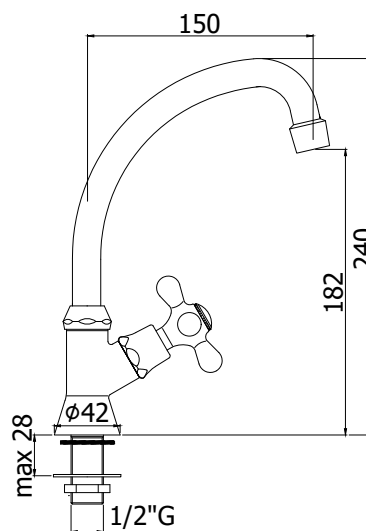

COLLEZIONE

iris-viola

IMMAGINE PRODOTTO

DISEGNO TECNICO

DESCRIZIONE

Rubinetto lavello con canna orientabile completo di:

- aeratore M22x1
- attacco 1/2" G

ART.

IRV 091 . . / VLV 091 . .
con canna "C" - Ø18x150mm

FINITURE

IRV

- CR - cromo
- CO - cromo + gold finish
- CC - colore + cromo
- CG - colore + gold finish
- GF - gold finish
- BR - bronzato
- RM - ramato